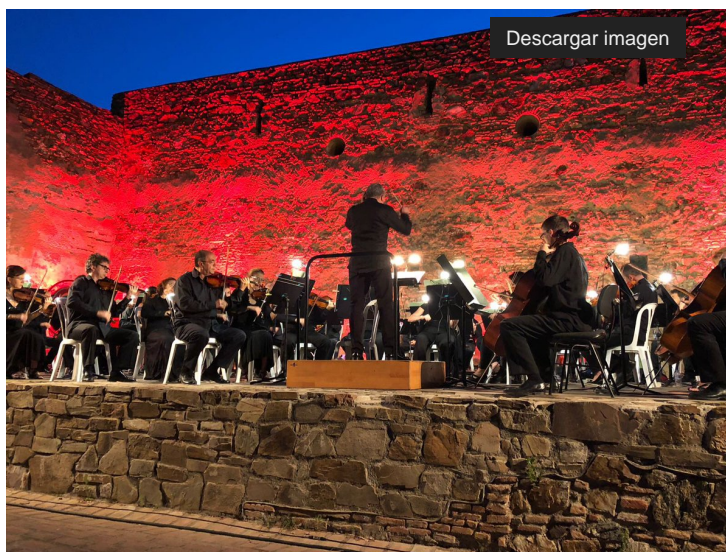

# Noches de Gibralfaro

Las 'Noches de Gibralfaro', que anteriormente se denominaba 'Julio Musical', cuenta en esta nueva edición con una importante representación de artistas locales. Este ciclo musical, con un entorno inigualable en la fortificación del siglo XIV nazarí, ofrecerá espectáculos con sonidos de música antigua, clásica o jazz, entre otros. La Insostenible Big Band, la Orquesta Filarmónica de Málaga o Camerata Málaga son algunos de los nombres que figuran en el cartel que se presentará en los próximos días.